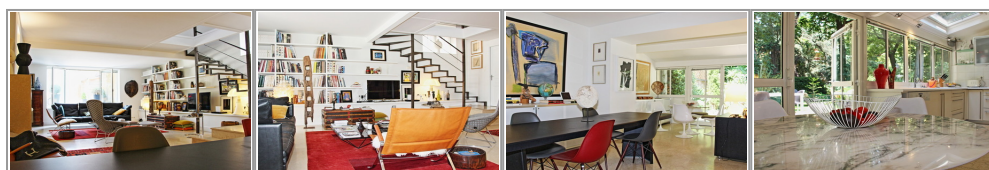

Exclusivité-Toulouse Capitole -Au coeur de la ville, au calme absolu, environnée d'un parc centenaire, très rare maison du XIXème siècle avec jardin en pleine propriété. Le rez-de-chaussée comprend une entrée, un séjour avec cheminée (46m²), une salle à manger, une cuisine, une buanderie et des toilettes. Au premier et deuxième étage la maison distribue 4 belles chambres avec placards et dressing et 4 salles d'eau ainsi que deux toilettes. En annexe le bien dispose d'une place de parking et d'une cave. Les points forts de ce bien: une très belle qualité de vie dans un esprit convivial et soigné.