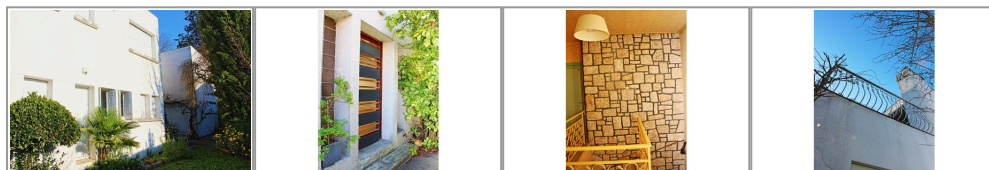

habitat vision
Alexis Martin

habitatvision-alexis martin

45 avenue du Courrege
31400 TOULOUSE
habitatvision@sfr.fr
Tel. : 0603105100

<http://www.habitatvision.com/>

- » Référence : 276
- » Nombre de pièces : 8
- » Quartier : Cote pavée
- » Nombre de SDB : 1
- » Surface : 250 m²
- » Chauffage : Gaz de ville

Vendu récemment par Habitat Vision. Au coeur de la Côte-Pavée, vaste maison de 250m² (200m² habitables) datant de 1958 sur une belle parcelle de 470m² calme, arborée et ensoleillée. Elle fut conçue au départ pour deux habitations distinctes elle comprend deux séjours, trois chambres, deux bureaux, une cuisine, une salle de bains, une salle d'eau, une buanderie et deux garages. Nombreux éléments d'époque et d'importants travaux à prévoir. A voir rapidement !